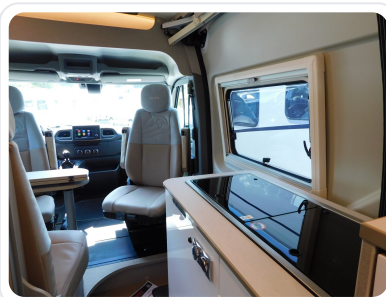

BILDIMPRESSSIONEN