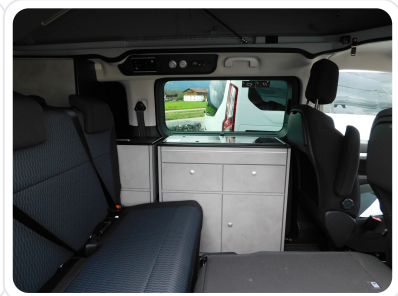

BILDIMPRESSSIONEN