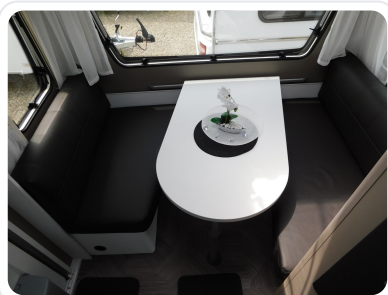

LÄNGE

6,31 m

PREIS (INKL. 19% MWST.)

€ 24.291

AUSSTATTUNGS-HIGHLIGHTS

- Touring-Paket (Warmwasserversorgung, Warmluftanlage, Fliegengittertüre, Dachhaube Heki II inkl. Baldachin beleuchtet)
- Sicherheits-Paket (ATC Trailer Control, Sicherheits-Gasdruckregler DuoControl mit Crash Sensor)
- Auflastung 1.700 kg (inkl. Stahlrad 195 R14 C LI106)
- Ausstellbares Toilettenraumfenster
- Bugfenster
- Einbau Klimaanlage vorbereitet
- Stauraumklappe hinten rechts 750x300 mm
- Wohnwelt Ronda

BILDIMPRESSIIONEN