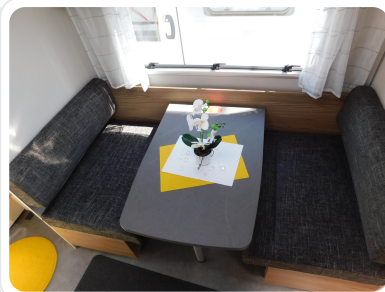

LÄNGE

7,29 m

PREIS (INKL. 19% MWST.)

€ 35.890

AUSSTATTUNGS-HIGHLIGHTS

- First Edition Paket 490 EST (Deichselabdeckung, Auflastung 1.800 kg (inkl. Stahlrad 195 R14 C LI106), 17" Alufelgen im Dethleffs-Design (Einachser), Außenblech in Glattblech weiß, Rahmenfenster (nicht möglich für Bug- und Heckfenster), Bettumbau Einzelbetten zu Doppelbett, Multifunktions-Außenanschluss 12V, 220V, TV und SAT, Duschausstattung inkl. Duscharmatur und -vorhang, City-Wasseranschluss, Vorbereitung für Flachbildschirm (Antennenkabel und TV-Halter), Sicherh.-Gasdruckregl. DuoControl mit Crash Sensor und Gasreglerbeheizung EisEx, ATC Trailer Control, Rauchmelder, Einbau Klimaanlage vorbereitet, Elektrische Fußbodenerwärmung, Multifunktionsschale 2 Stück)
- Wohnwelt Lona

BILDIMPRESSIONEN