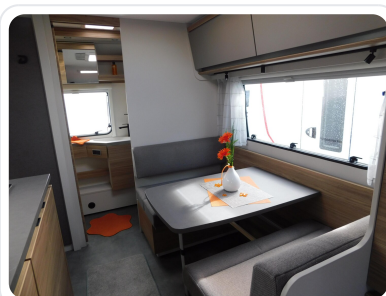

LÄNGE
7,29 m

PREIS (INKL. 19% MWST.)
€ 29.590

AUSSTATTUNGS-HIGHLIGHTS

- Dusch-Paket (Duschausstattung inkl. Duscharmatur und -vorhang, City-Wasseranschluss)
- Auflastung 1.800 kg (inkl. Stahlrad 195 R14 C LI106)
- Gasaußensteckdose
- Backofen
- Vorbereitung für Flachbildschirm (Antennenkabel und TV-Halter)
- Wohnwelt Selma

BILDIMPRESSIIONEN