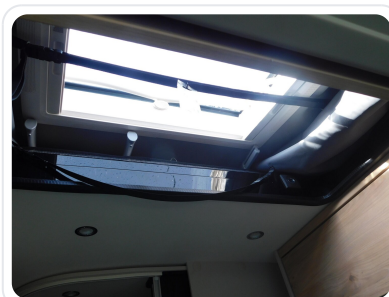

BILDIMPRESSSIONEN