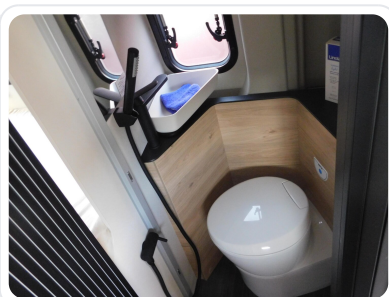

BILDIMPRESSSIONEN