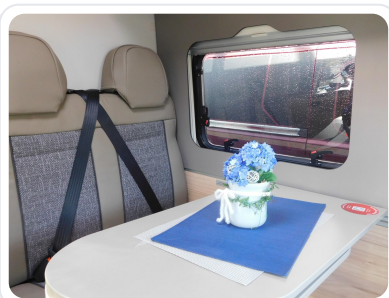

BILDIMPRESSSIONEN