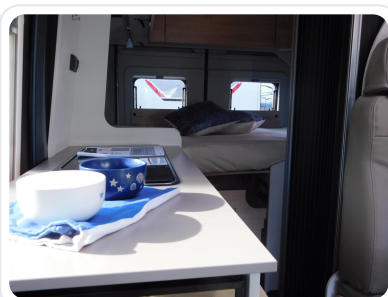

BILDIMPRESSSIONEN