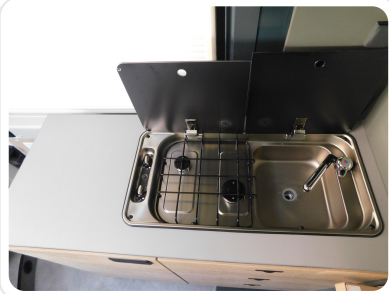

BILDIMPRESSSIONEN