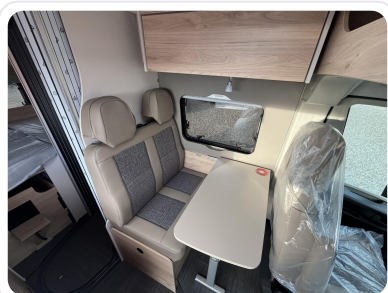

- Schwarz Metallic
- Chassis Paket (New Pack Safety (Notbremsassistent mit Fußgängererkennung, Regen- und Lichtsensoren, Spurhalteassistent, Verkehrszeichenerkennung, Müdigkeitserkennung, intelligenter Geschwindigkeitsassistent), Pack Vision Level 2 (Seitenspiegel anklappbar, Parksensoren hinten, Totwinkelassistent), Voll LED Frontscheinwerfer, Stoßfänger in Wagenfarbe, Skid Plate Schwarz, Nebelscheinwerfer)
- Wohnwelt Camino
- Interior Cos
- Rahmenfenster
- Stossfänger vorn in Wagenfarbe lackiert
- Fiat Ducato MultiJet 140 (2,2 l / 140 PS / 103 kW) - 3.499 kg
- Alufelgen schwarz 16 Zoll