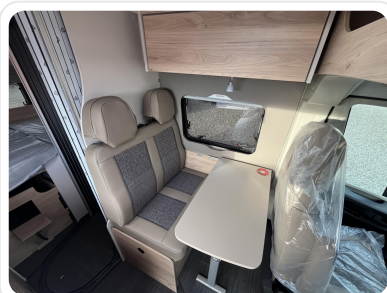

BILDIMPRESSSIONEN

Neuss
GÖRISRIED

Johannes Schuh
j.schuh@camping-neuss.de

NEUSS GmbH
In der Lache 10 · 87657 Görisried
Tel. 08302 - 922 6883 info@camping-neuss.de
Fax: 08379 - 1369 www.camping-neuss.de

Neuss
GÖRISRIED

Herbert Hummel
h.hummel@camping-neuss.de

NEUSS GmbH
In der Lache 10 · 87657 Görisried
Tel. 08302 - 922 6883 info@camping-neuss.de
Fax: 08379 - 1369 www.camping-neuss.de