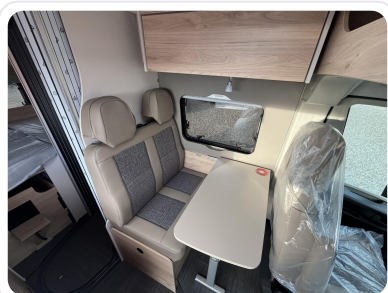

BILDIMPRESSIIONEN

Neuss
GÖRISRIED

Johannes Schuh
j.schuh@camping-neuss.de

NEUSS GmbH
In der Lache 10 · 87657 Görisried
Tel. 08302 - 922 6883 info@camping-neuss.de
Fax: 08379 - 1369 www.camping-neuss.de

Neuss
GÖRISRIED

Herbert Hummel
h.hummel@camping-neuss.de

NEUSS GmbH
In der Lache 10 · 87657 Görisried
Tel. 08302 - 922 6883 info@camping-neuss.de
Fax: 08379 - 1369 www.camping-neuss.de