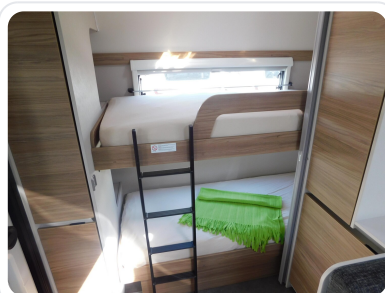

LÄNGE

8,18 m

PREIS (INKL. 19% MWST.)

€ 37.900

AUSSTATTUNGS-HIGHLIGHTS

- Sicherheitspaket (ATC Trailer Control, Sicherh.-Gasdruckregl. DuoControl mit Crash Sensor und Gasreglerbeheizung EisEx, Rauchmelder)
- Dusch-Paket (Duschausstattung inkl. Duscharmatur und -vorhang, City-Wasseranschluss)
- Einbau Klimaanlage vorbereitet
- Auflastung 2.000 kg (inkl. Alurad 225/70 R15 C LI112)
- 7-Zonen-Doppelbettmatratze aus klimaregulier. Material mit Watergel-Auflage
- Toilettenraum in alternativer Ausführung
- Bugfenster (Bett) wenn Waschraum im Bug
- Warmluftheizung Combi 6 G/E inkl. Digitalbedienteil
- Frischwassertank 70 Liter
- Wohnwelt Lona

BILDIMPRESSIIONEN