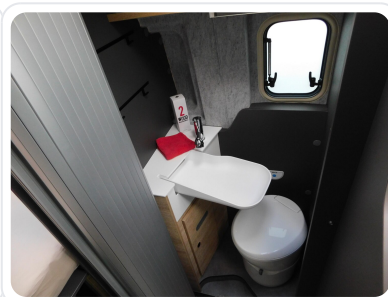

BILDIMPRESSIIONEN