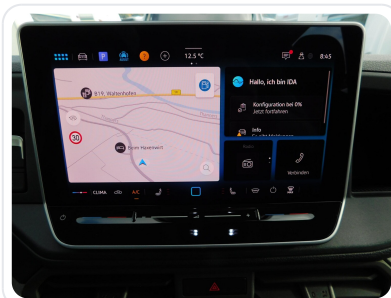

BILDIMPRESSIIONEN