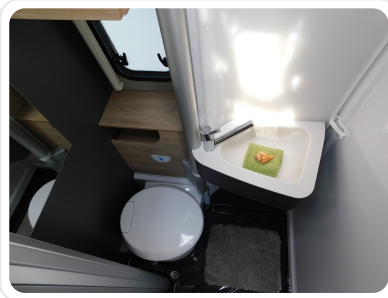

BILDIMPRESSSIONEN