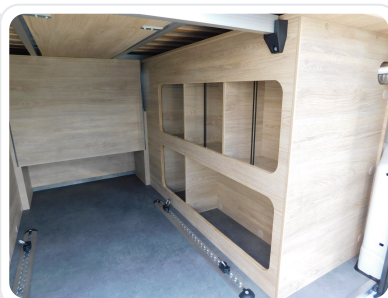

BILDIMPRESSSIONEN