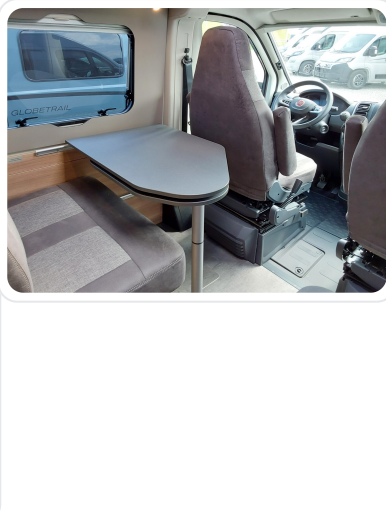

BILDIMPRESSSIONEN