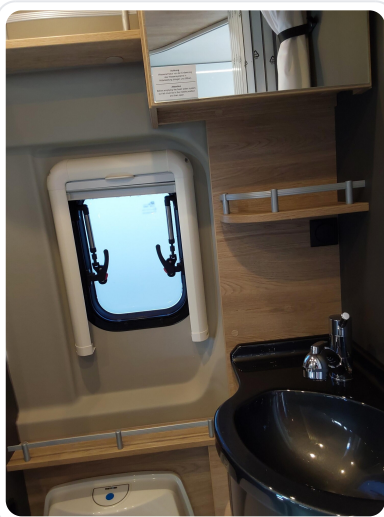

BILDIMPRESSSIONEN

DIGITALER SCHNELLZUGRIFF

QR-Code scannen & Fahrzeug online öffnen

<https://fahrzeug.camping-neuss.de/fahrzeuge/dethlefs-640-er-fiat-362960-1744>