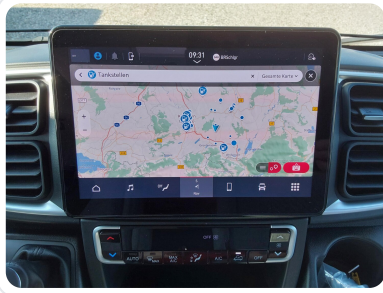

BILDIMPRESSSIONEN