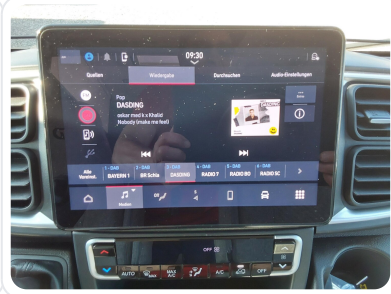

BILDIMPRESSSIONEN