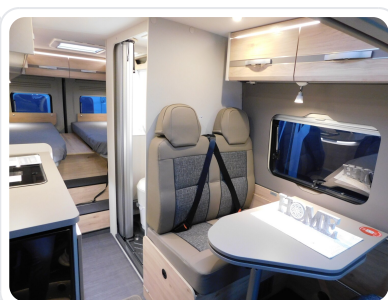

BILDIMPRESSIIONEN