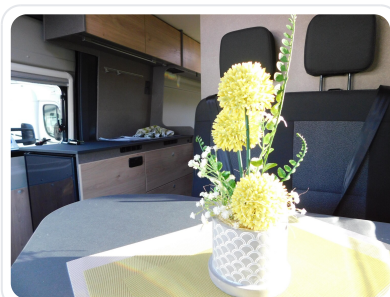

BILDIMPRESSIIONEN