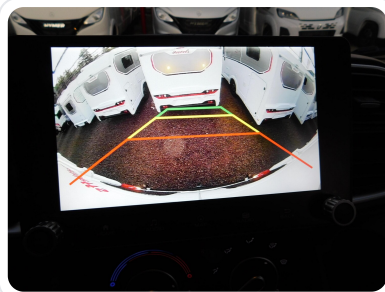

BILDIMPRESSSIONEN