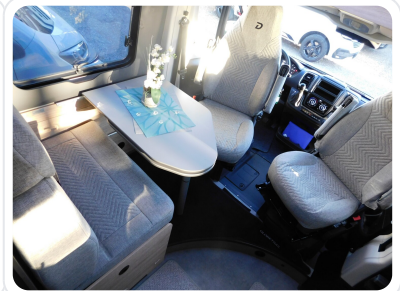

BILDIMPRESSSIONEN