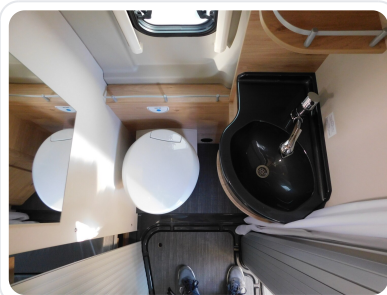

BILDIMPRESSIIONEN