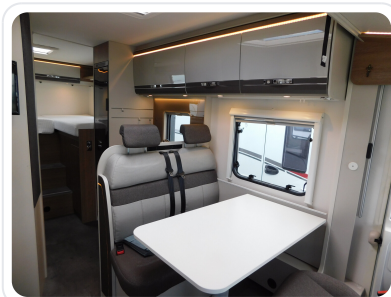

BILDIMPRESSIIONEN