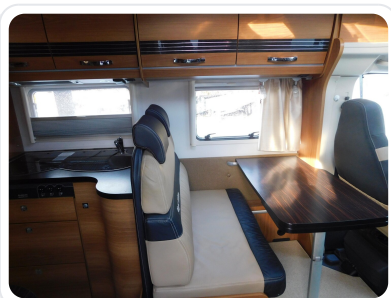

BILDIMPRESSSIONEN