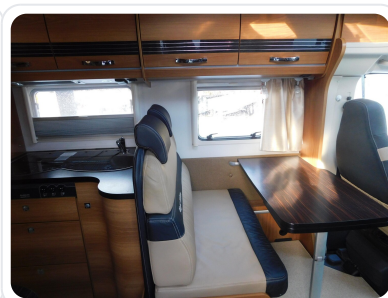

BILDIMPRESSSIONEN