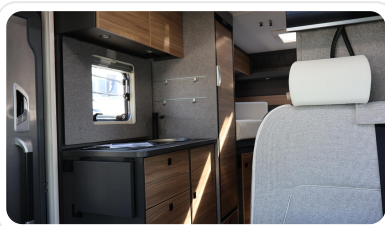

BILDIMPRESSSIONEN