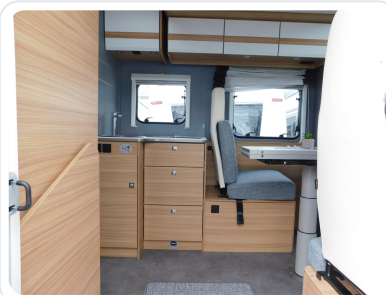

BILDIMPRESSIIONEN