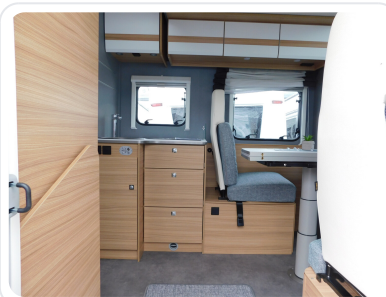

BILDIMPRESSIIONEN