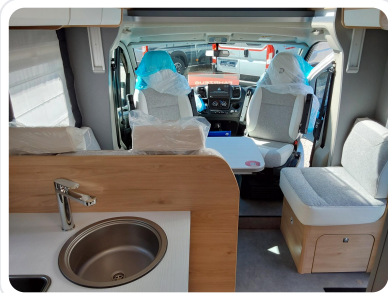

BILDIMPRESSIIONEN