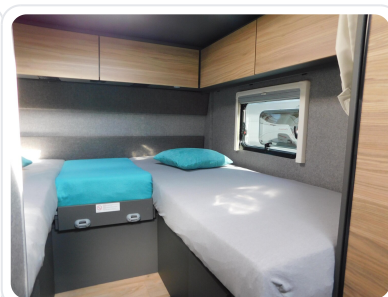

BILDIMPRESSIIONEN