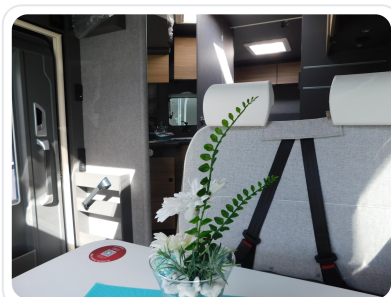

BILDIMPRESSIIONEN