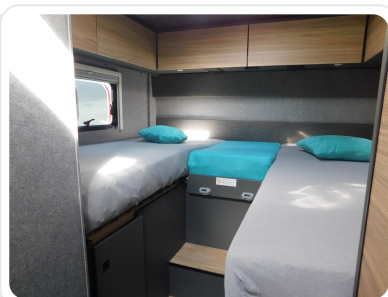

BILDIMPRESSIIONEN