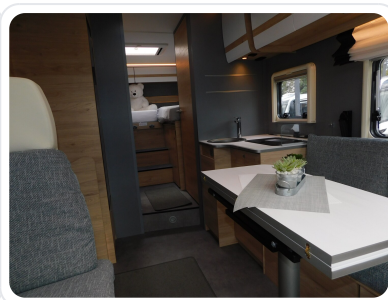

BILDIMPRESSSIONEN