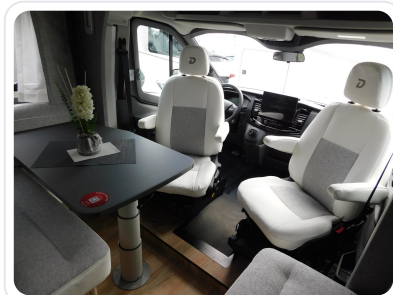

BILDIMPRESSSIONEN