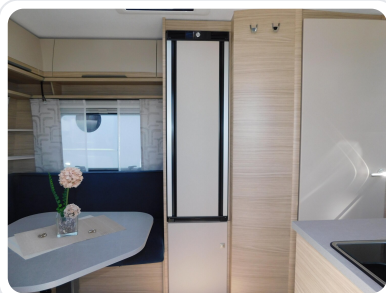

BILDIMPRESSSIONEN