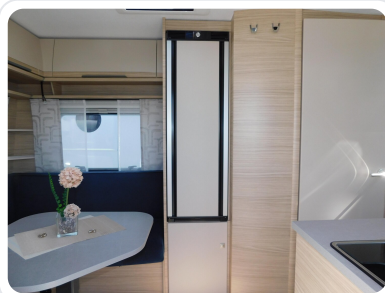

BILDIMPRESSSIONEN