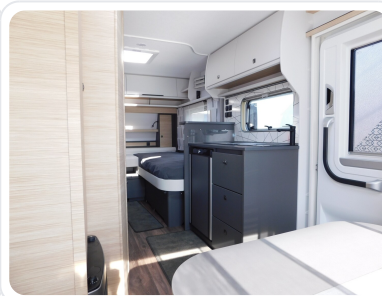

LÄNGE
7,03 m

PREIS (INKL. 19% MWST.)
€ 27.900

AUSSTATTUNGS-HIGHLIGHTS

- Fliegenschutztüre
- Gewichtserhöhung 1.800 kg inkl. Alufelgen schwarz poliert
- Spannbettuch für Einzelbettauszug
- Einzelbettauszug mit Liegepolster
- Deko-Paket Plus (2 Kissen, Tischset 2-teilig, Sky-Leder, Farbe grau, 2 Filzkörbchen, Küchenrückwandverkleidung)
- TV-Halter Sky mit Gelenkarm
- Wohnwelt Pino

BILDIMPRESSIIONEN