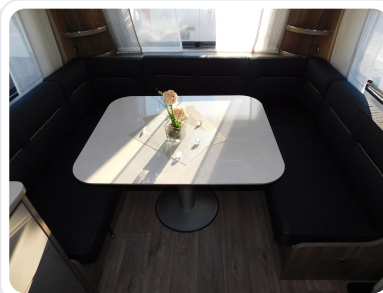

LÄNGE

8,55 m

PREIS (INKL. 19% MWST.)

€ 38.490

AUSSTATTUNGS-HIGHLIGHTS

- Deko-Paket TREND (Deko-Paket TREND (2 Filzkörbchen, 4 Kissen, Tischset 2-teilig, Silvy-Feinkost-Magnetgläser))
- Gewichtserhöhung 2.500 kg AAA (Fahrwerk, Bereifung) TA
- Spannbetttuch Einzel- /franz.Betten
- TV-Halter Sky mit Gelenkarm
- Safety-Paket
- Wohnwelt Cannes

BILDIMPRESSIIONEN