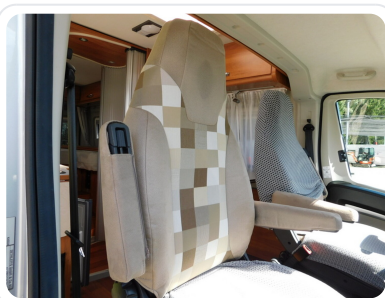

BILDIMPRESSSIONEN