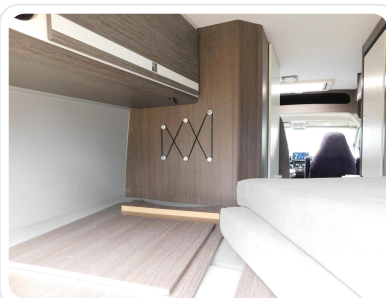

BILDIMPRESSSIONEN