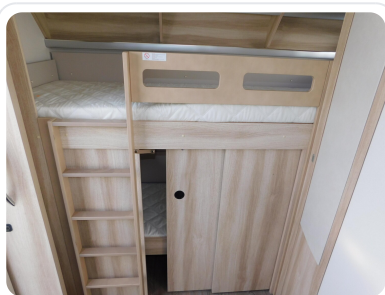

BILDIMPRESSSIONEN