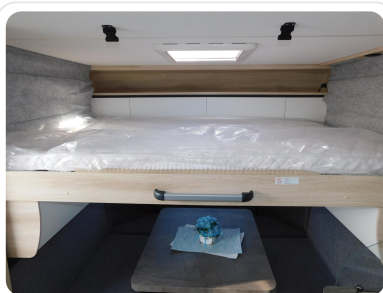

LÄNGE

7,54 m

AUSSTATTUNGS-HIGHLIGHTS

- Neuss Edition
- Bettverbreiterung für Einzelbetten inkl. Polster
- Auflastung mit technischer Änderung für Einachser auf 2.000 kg, inkl. Leichtmetallfelgen Schwarz
- Steuerung für Bordtechnik über Hobby-7 Touch-Bedienpanel und Bluetooth per App, inkl. HOBBY CONNECT
- Fahrradträger THULE, für Deichsel, 2 Fahrräder, Nutzlast 60 kg
- Fernsehgelenkhalter für Flachbildschirm (GB)
- Gas-Außensteckdose
- USB-Doppelladesteckdose
- Vorzelt-Außensteckdose, inkl. 230-V-Ausgang, SAT- / TV-Anschluss
- Wohnwelt Zesto

BILDIMPRESSIIONEN