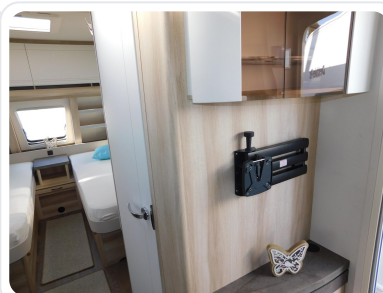

LÄNGE

7,54 m

AUSSTATTUNGS-HIGHLIGHTS

- Neuss Edition
- Bettverbreiterung für Einzelbetten inkl. Polster
- Auflastung mit technischer Änderung für Einachser auf 2.000 kg, inkl. Leichtmetallfelgen Schwarz
- Steuerung für Bordtechnik über Hobby-7 Touch-Bedienpanel und Bluetooth per App, inkl. HOBBY CONNECT
- Fahrradträger THULE, für Deichsel, 2 Fahrräder, Nutzlast 60 kg
- Fernsehgelenkhalter für Flachbildschirm (GB)
- Gas-Außensteckdose
- USB-Doppelladesteckdose
- Vorzelt-Außensteckdose, inkl. 230-V-Ausgang, SAT- / TV-Anschluss
- Wohnwelt Zesto

BILDIMPRESSIIONEN