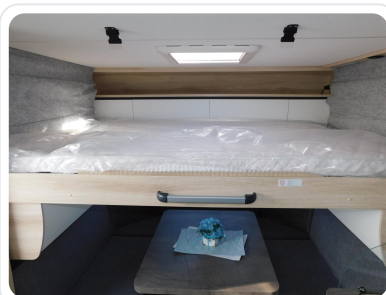

LÄNGE

7,54 m

AUSSTATTUNGS-HIGHLIGHTS

- Neuss Edition
- Bettverbreiterung für Einzelbetten inkl. Polster
- Auflastung mit technischer Änderung für Einachser auf 2.000 kg, inkl. Leichtmetallfelgen Schwarz
- Steuerung für Bordtechnik über Hobby-7 Touch-Bedienpanel und Bluetooth per App, inkl. HOBBY CONNECT
- Fahrradträger THULE, für Deichsel, 2 Fahrräder, Nutzlast 60 kg
- Fernsehgelenkhalter für Flachbildschirm (GB)
- Gas-Außensteckdose
- USB-Doppelladesteckdose
- Vorzelt-Außensteckdose, inkl. 230-V-Ausgang, SAT- / TV-Anschluss
- Wohnwelt Zesto

BILDIMPRESSIIONEN