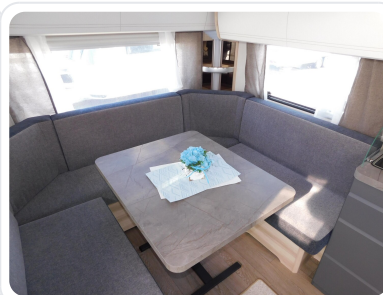

LÄNGE

7,54 m

AUSSTATTUNGS-HIGHLIGHTS

- Neuss Edition
- Bettverbreiterung für Einzelbetten inkl. Polster
- Auflastung mit technischer Änderung für Einachser auf 2.000 kg, inkl. Leichtmetallfelgen Schwarz
- Steuerung für Bordtechnik über Hobby-7 Touch-Bedienpanel und Bluetooth per App, inkl. HOBBY CONNECT
- Fahrradträger THULE, für Deichsel, 2 Fahrräder, Nutzlast 60 kg
- Fernsehgelenkhalter für Flachbildschirm (GB)
- Gas-Außensteckdose
- USB-Doppelladesteckdose
- Vorzelt-Außensteckdose, inkl. 230-V-Ausgang, SAT- / TV-Anschluss
- Wohnwelt Zesto

BILDIMPRESSIIONEN