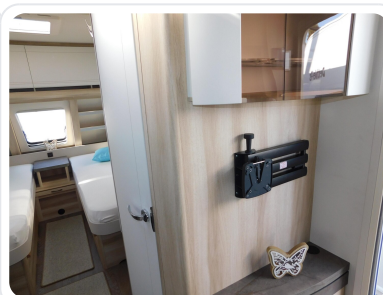

LÄNGE

7,54 m

AUSSTATTUNGS-HIGHLIGHTS

- Neuss Edition
- Bettverbreiterung für Einzelbetten inkl. Polster
- Auflastung mit technischer Änderung für Einachser auf 2.000 kg, inkl. Leichtmetallfelgen Schwarz
- Steuerung für Bordtechnik über Hobby-7 Touch-Bedienpanel und Bluetooth per App, inkl. HOBBY CONNECT
- Fahrradträger THULE, für Deichsel, 2 Fahrräder, Nutzlast 60 kg
- Fernsehgelenkhalter für Flachbildschirm (GB)
- Gas-Außensteckdose
- USB-Doppelladesteckdose
- Vorzelt-Außensteckdose, inkl. 230-V-Ausgang, SAT- / TV-Anschluss
- Wohnwelt Zesto

BILDIMPRESSIIONEN