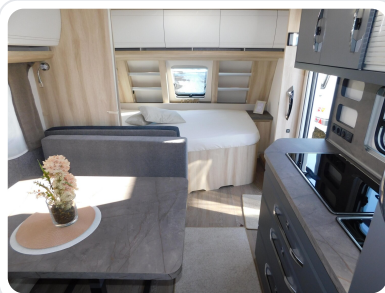

BILDIMPRESSSIONEN