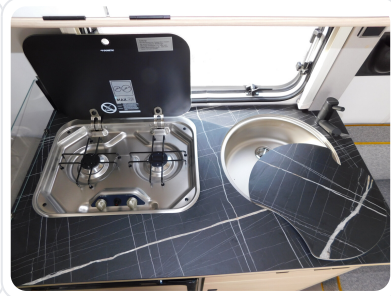

BILDIMPRESSSIONEN