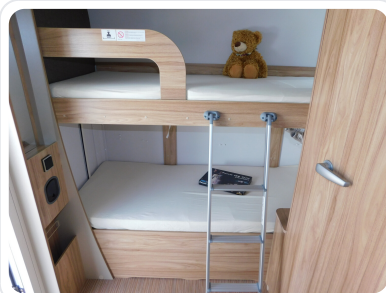

LÄNGE

6,95 m

PREIS (INKL. 19% MWST.)

€ 27.900

AUSSTATTUNGS-HIGHLIGHTS

- Auflastung auf 1.600 kg
- Fliegenschutz-Rolltür (gesamte Türhöhe), bedienfreundlich durch seitliche Führung
- Abfalleimer in Eingangstür integriert
- Außenstauraumklappe Bug in Fahrtrichtung links, 100 x 60 cm
- Spülenabdeckung mit Schneidebrett
- Steckdosenpaket (2 x 230 V Zusatzsteckdosen im Wohnraum und in der Küche)
- Schlafdach-Paket (Schlafdach mit Maxi-Doppelbett, Warmluftverteilung mit elektrischem Gebläse (12 V), Gasheizung Truma Combi 4 mit integriertem 10 l Warmwasserboiler, Heizstufen (2000/ 4000 Watt))
- Wohnwelt Maraldi

BILDIMPRESSIIONEN