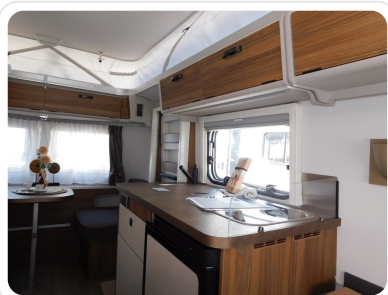

BILDIMPRESSSIONEN