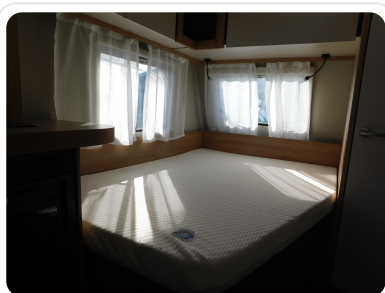

BILDIMPRESSSIONEN