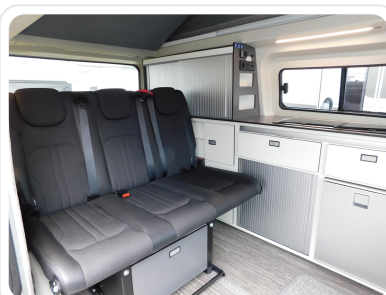

BILDIMPRESSSIONEN