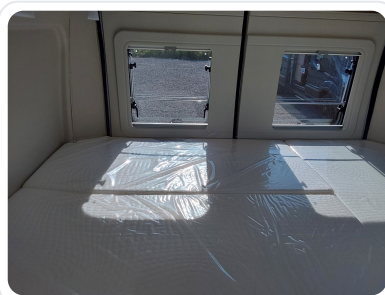

BILDIMPRESSSIONEN