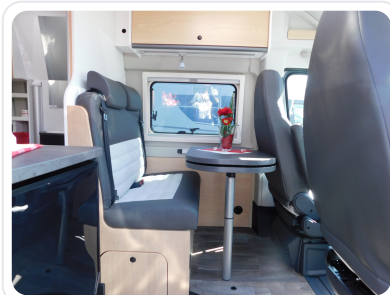

BILDIMPRESSSIONEN