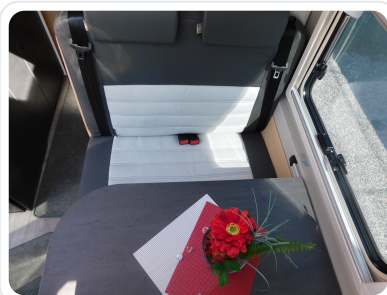

BILDIMPRESSSIONEN