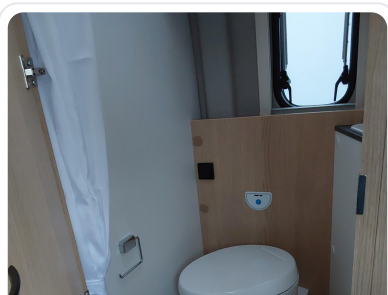

BILDIMPRESSIIONEN