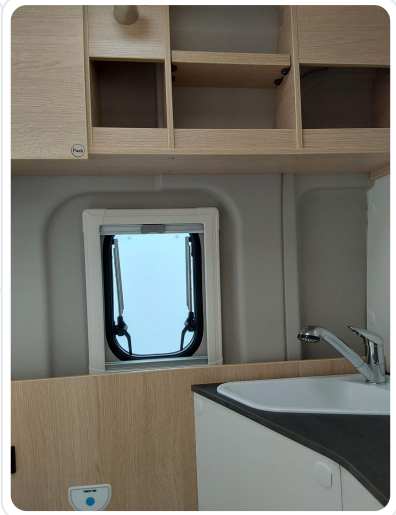

BILDIMPRESSSIONEN

DIGITALER SCHNELLZUGRIFF

QR-Code scannen & Fahrzeug online öffnen

<https://fahrzeug.camping-neuss.de/fahrzeuge/sunlight-600-281984-1565>

KONTAKT & BERATUNG

Neuss Camping / Neuss GmbH

In der Lache 10