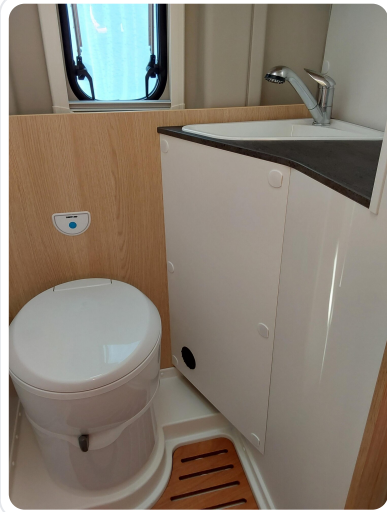

BILDIMPRESSIIONEN