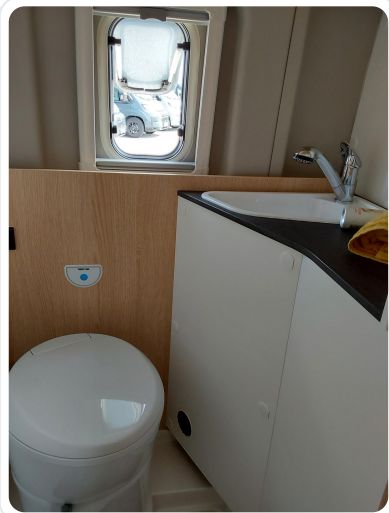

BILDIMPRESSSIONEN

DIGITALER SCHNELLZUGRIFF

QR-Code scannen & Fahrzeug online öffnen

<https://fahrzeug.camping-neuss.de/fahrzeuge/sunlight-600-307824-1837>