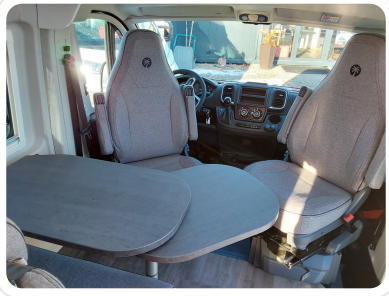

BILDIMPRESSIIONEN